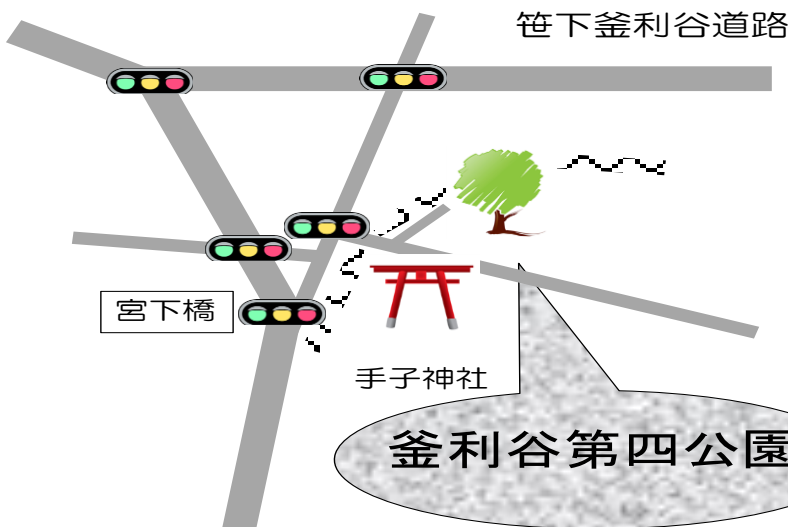

こどもの育ちに大切な外遊び
楽しい遊びのヒントがいっぱい！！

釜利谷第四公園

(住所：金沢区釜利谷東1-56)

お外で遊ぼう！

遊具や砂場、手作り素材で遊びます（親子とも汚れてもいい服装で！）

持ち物

飲み物、帽子、着替え、その他必要なもの、
※プリンカップなどがあると砂場で遊べるよ！

対象

未就学児（乳幼児のお子さんもどうぞ！！）

時間

10：00～11：30※

日程

2019年 5月15日（水） 6月19日（水）
10月 1日（火） 11月11日（月）
2020年 3月11日（水）

お弁当を持って
ピクニックごっこも
楽しいよー♡

とことこの旗が目印！

※雨天中止（当日9時時点）
※開催の可否は「とことこ」ホームページまたは
「とことこ」までお問い合わせください
※駐車場はありませんので、公共交通機関を
ご利用ください。

お問い合わせ

金沢区地域子育て支援拠点「とことこ」

Tel：045-780-3205

Fax：045-780-3206