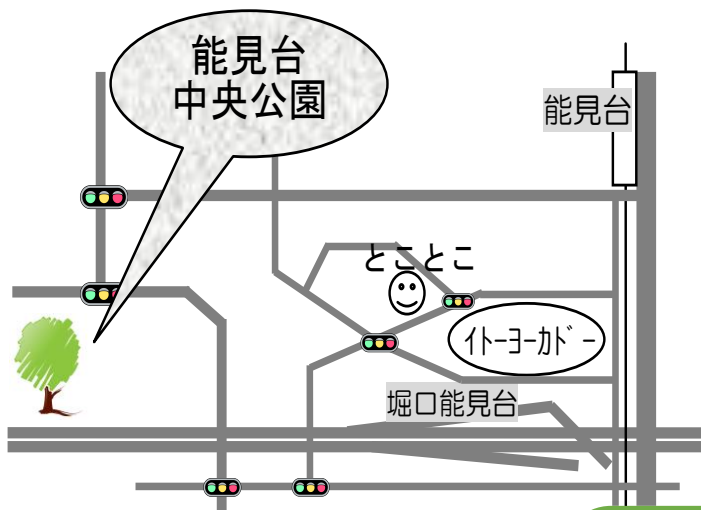

こどもの育ちに大切な外遊び
楽しい遊びのヒントがいっぱい！！

能見台中央公園

(住所：金沢区能見台3-50-1)

お外で遊ぼう！

遊具や砂場、手作り素材で遊びます（親子とも汚れてもいい服装で！）

持ち物

飲み物、帽子、着替え、その他必要なもの、
※プリンカップなどがあると砂場で遊べるよ！

対象

未就学児（乳幼児のお子さんもどうぞ！！）

時間

11：00～13：00※

（金沢はれはれプレイパークは10：00～15：00）

日程

2019年 6月1日（土） 7月6日（土）
10月5日（土） 12月7日（土）
2020年 2月1日（土） 3月7日（土）

お弁当を持って
ピクニックごっこも
楽しいよー♡

とことこの旗が目印！