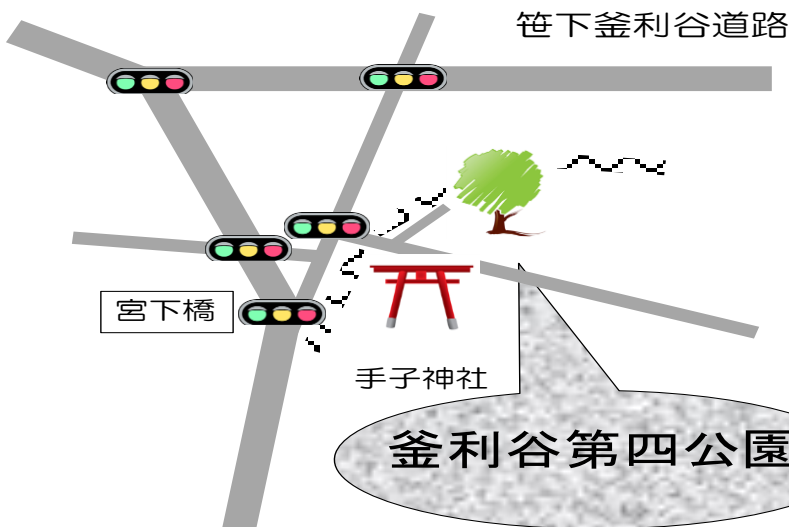

こどもの育ちに大切な外遊び
楽しい遊びのヒントがいっぱい！！

釜利谷第四公園

(住所：金沢区釜利谷東1-56)

お外で遊ぼう！

遊具や砂場、手作り素材で遊びます（親子とも汚れてもいい服装で！）

持ち物

飲み物、帽子、着替え、その他必要なもの、
※プリンカップなどがあると砂場で遊べるよ！

対象

未就学児（乳幼児のお子さんもどうぞ！！）

時間

10：00～11：30※

日程

2019年 5月15日（水） 6月19日（水）
10月 1日（火） 11月11日（月）
2020年 3月11日（水）

お弁当を持って
ピクニックごっこも
楽しいよー♡

とことこの旗が目印！

※雨天中止（当日9時時点）
※開催の可否は「とことこ」ホームページまたは
「とことこ」までお問い合わせください
※駐車場はありませんので、公共交通機関を
ご利用ください。

お問い合わせ

金沢区地域子育て支援拠点「とことこ」

Tel：045-780-3205

Fax：045-780-3206